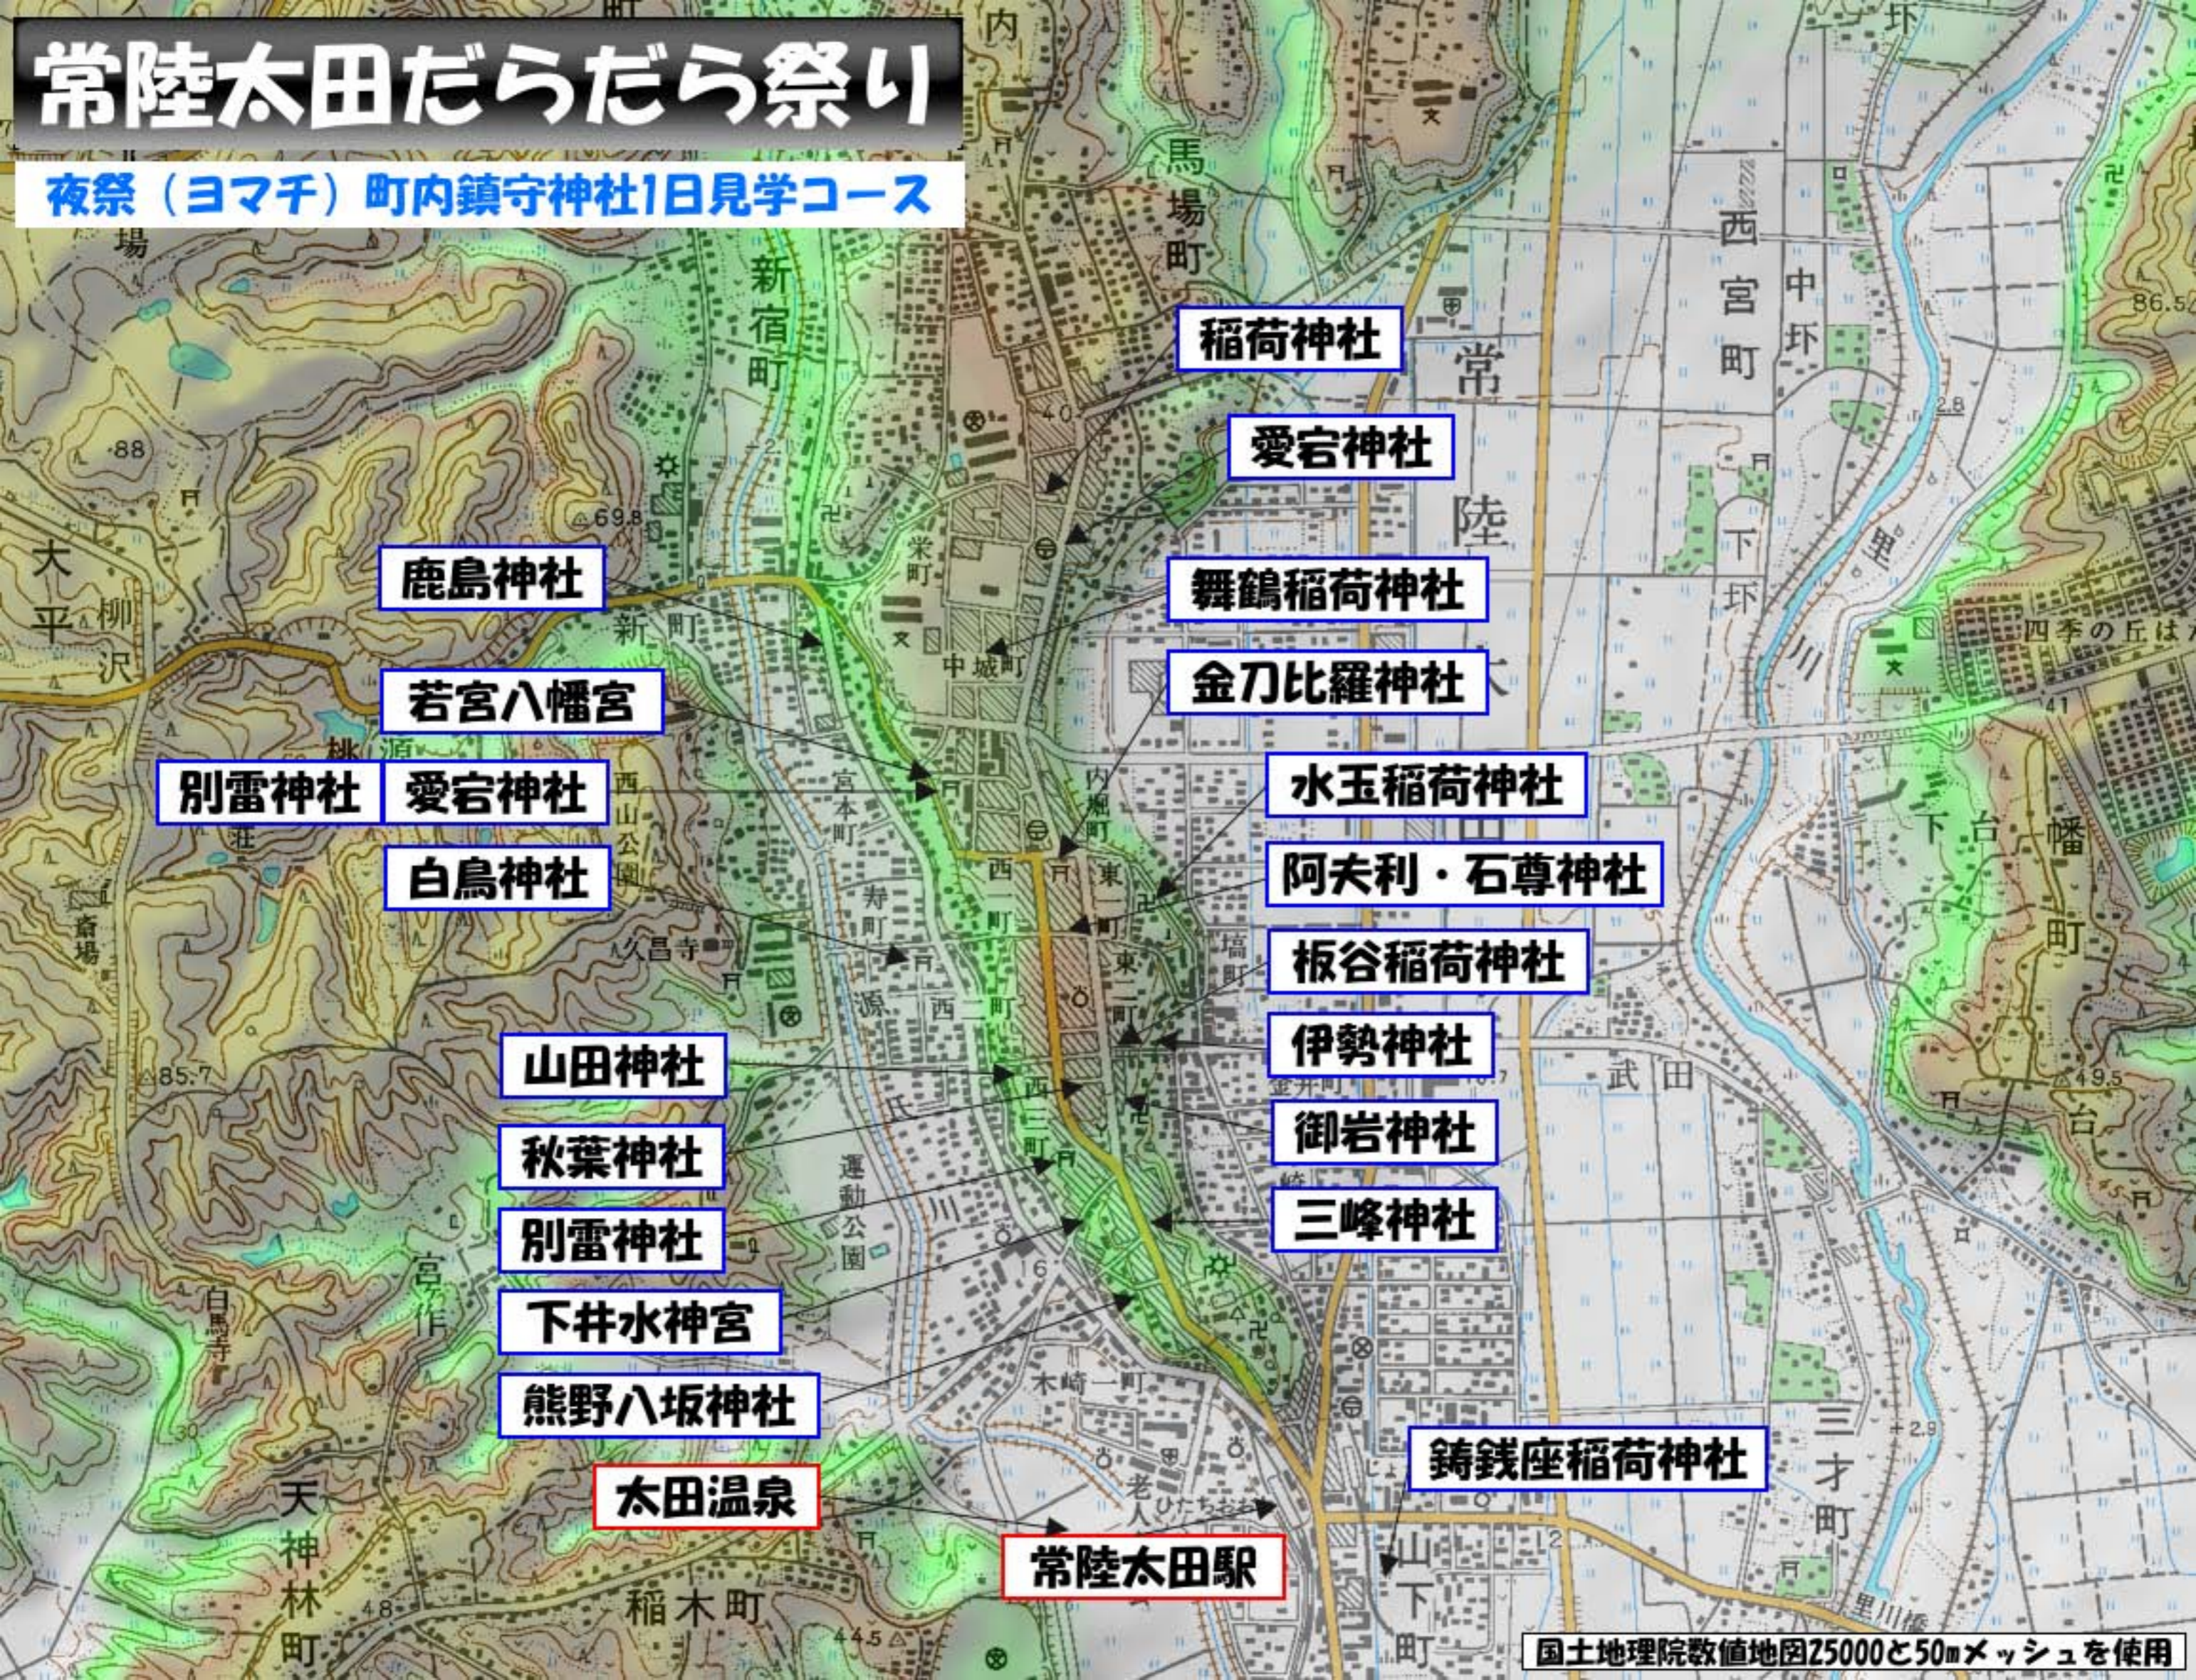

常陸太田だらだら祭り

夜祭 (ヨマチ) 町内鎮守神社1日見学コース

稲荷神社

愛宕神社

舞鶴稲荷神社

金刀比羅神社

水玉稲荷神社

阿夫利・石尊神社

板谷稲荷神社

伊勢神社

御岩神社

三峰神社

鑄銭座稲荷神社

鹿島神社

若宮八幡宮

別雷神社

愛宕神社

白鳥神社

山田神社

秋葉神社

別雷神社

下井水神宮

熊野八坂神社

太田温泉

常陸太田駅

国土地理院数値地図25000と50mメッシュを使用